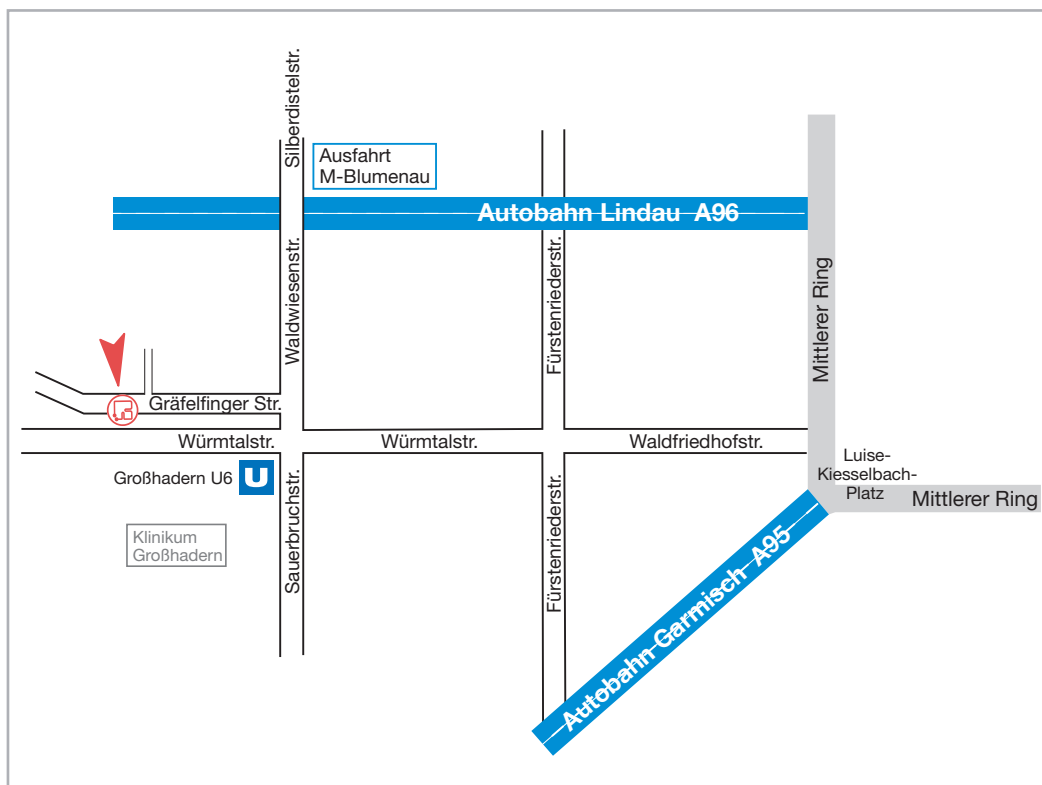

Ihr Weg zu uns.

Wir freuen uns auf Ihren Besuch!

Sie kommen aus der Münchner Innenstadt.

- Fahren Sie auf dem Mittleren Ring Richtung Sendling zur Autobahnauffahrt A96 (Anschlussstelle M-Sendling 39).
- Fahren Sie auf die A96 Richtung Lindau. Folgen Sie der A96 für 2.70 km.
- Verlassen Sie die A96 an der Anschlussstelle M.-Blumenau in Richtung M.-Blumenau, M.-Großhadern und fahren auf die Waldwiesenstraße. Folgen Sie dem Straßenverlauf für ca. 1100 m.
- Verlassen Sie die Waldwiesenstraße und biegen rechts in die Gräfelinger Straße ein. Folgen Sie dem Straßenverlauf für 200 m. Rebel Schrift + Dekor befindet sich auf der linken Straßenseite.